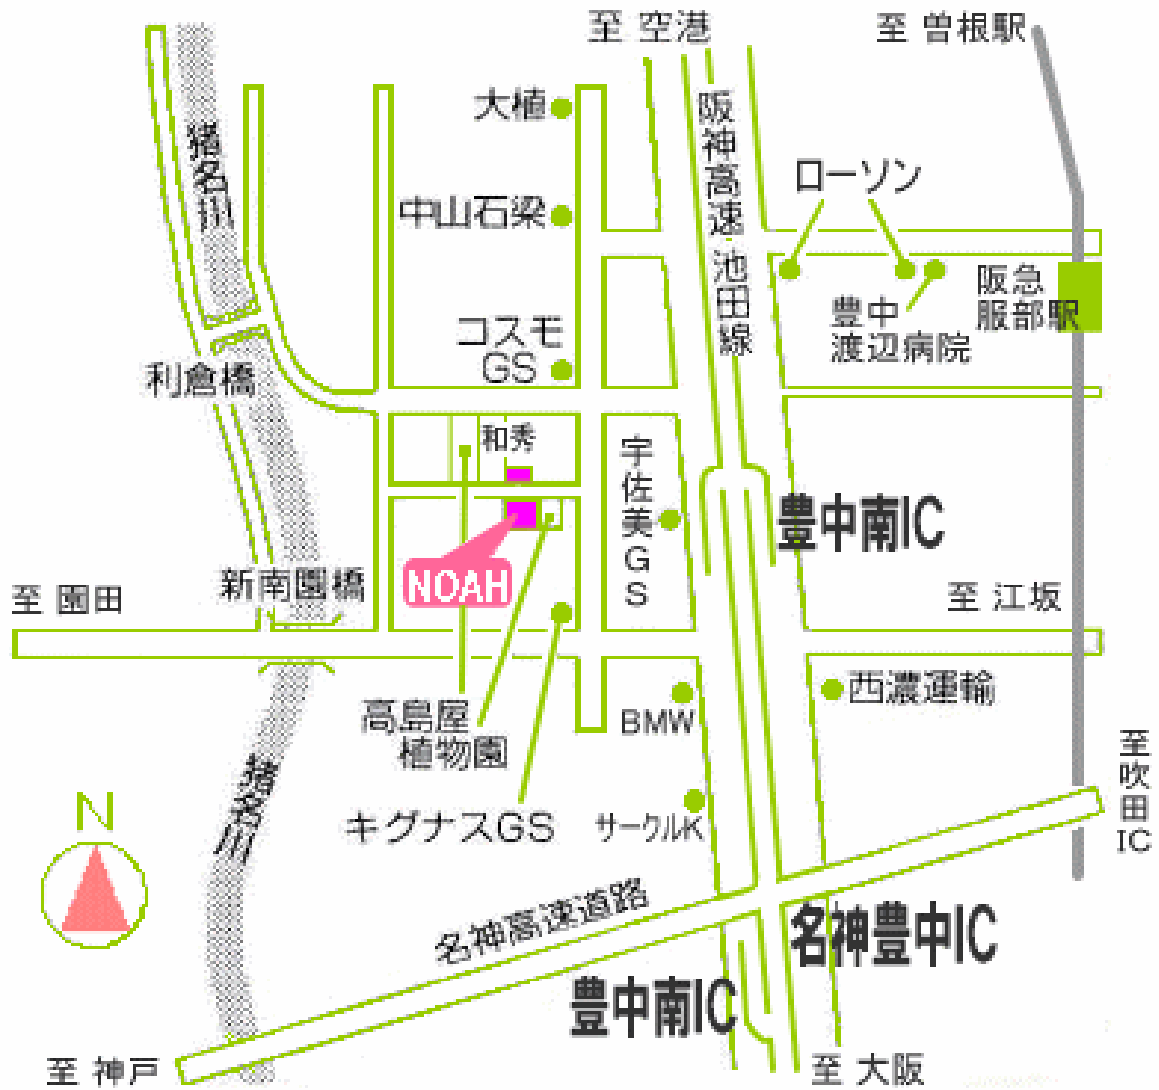

トータル・グリーン クリエイティブ・ハウス

NOAH (有)ノア

★徒歩の場合

- ・阪急宝塚線 服部駅 より徒歩20分 高島屋植物園となり

★お車の場合

- ・名神高速 豊中インター（池田方面出口）より5分
- ・阪神高速 豊中南インター より5分

社名	有限会社ノア
所在地	大阪府豊中市利倉3丁目12番3号
TEL	06-6867-4187
営業時間	8:30~17:30（日曜日休業・盆および年末年始不定休）